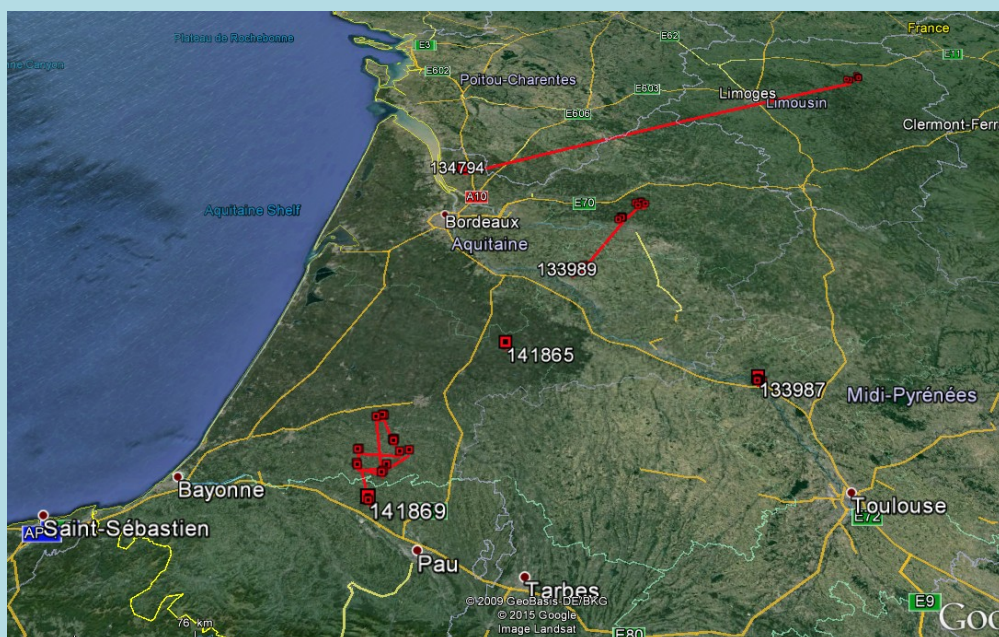

GIFS France - Infos Argos 32

3 novembre 2015

Flash Info
Spécial Migration

Crédit photo : Dominique Ges

GIGI se trouve toujours à **LOSSE** (Landes) au 29 octobre 2015.

LA BEROY, équipé **AU HOUGA** (Gers) le 7 novembre 2014, se trouvait le 20 octobre au soir à **SAINTE-MARTHE** (Lot-et-Garonne). Dans la nuit du 22 au 23 octobre, l'oiseau se situait à **BASCONS** (Landes), puis il est arrivé en fin de matinée le 25 octobre à **NASSIET** (Landes) dans le quartier « Le Bourgadot » où il est resté jusqu'au 30 octobre. Le 1er novembre, l'oiseau se trouvait à **ARTHEZ-DE-BEARN** (Pyrénées-Atlantiques).

MCCO*, équipé à **VERT** (Landes) le 21 février 2014 se trouve toujours à **RENNEBU** (Norvège) au 27 octobre 2015.

* *MCCO est l'oiseau sponsorisé par la grande région cynégétique Massif Central Centre Ouest qui a financé l'achat et le suivi de la balise solaire.*

BERNIN, équipé à **VERT** (Landes) le 21 février 2014, se trouvait du 12 au 19 octobre à **CHAMPLITTE** (Haute-Saône). Du 21 au 24 octobre, l'oiseau se situait à **SAINTE-GEORGES-LA-POUGE** (Creuse) au lieu-dit « Bournazeau ». Cet oiseau a fini sa migration le 26 octobre à **SAINT-GIRONS-D'AIGUEVIVES** (Gironde).

LOMAGNE, équipé le 17 janvier 2014 à **CASTELSARRASIN** (Tarn-et-Garonne) se trouve toujours au 1er novembre 2015 sur ce même site.

CASTEL, équipé le 17 janvier 2014 à **CASTELSARRASIN** (Tarn-et-Garonne), se trouvait le 20 octobre à **BOURROU** (Dordogne). Du 23 au 25 octobre, l'oiseau se situait à **MONTAGNAC-LA-CREMPSE** (Dordogne) au lieu-dit « Le Luc », puis de 27 au 30 octobre à **PRIGONRIEUX** (Dordogne) et il est arrivé le 1er novembre à **MAUVEZIN-SUR-GUPIE** (Lot-et-Garonne).